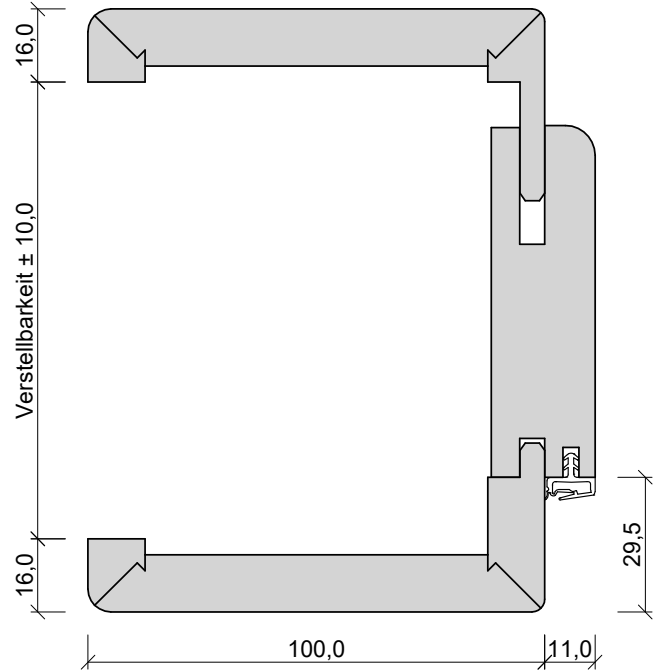

Rund RF - 100/16

Dateiname: PS_Zargenvarianten_Rund-RF_100-16.pdf